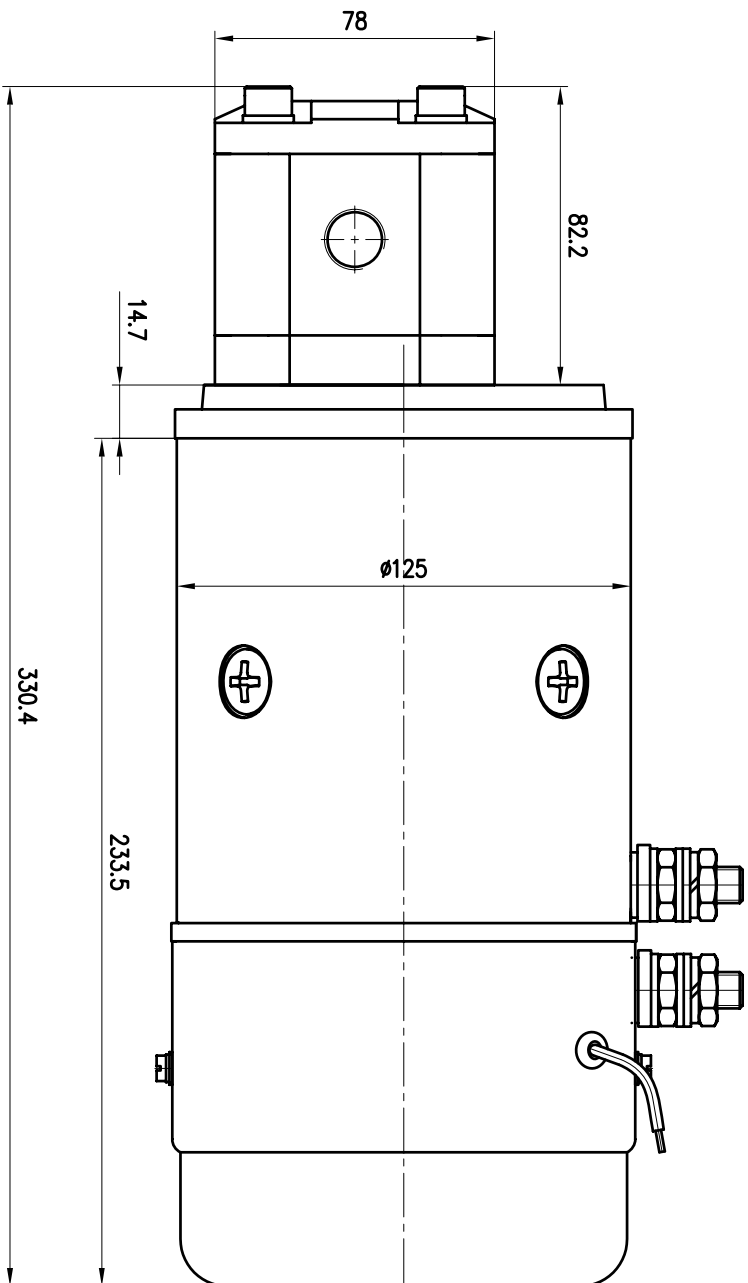

Bulmach

MOTOR-PUMPS UNIT

MOTOR - PUMP DCM 0.5/8/22-01-V/10A3.15X001G

Weight ~ 12 kg

MOTOR

DCM 0.5/8/22 - 01 - V
0.5 kW
80 V
S2 = 60 min.
2200 r.p.m.
compound

PUMP

10A3.15X001G
(3.15 cc/m/rev.)

MOTOR - PUMP DCM 3/2.4/35-01-V/10A3.15X001G

Weight ~ 12 kg

MOTOR

PUMP

DCM 0,5/8,0/22 - 01 - V 10A3.15X001G
0.5 kW (3.15 cc/m/rev.)
80 V
S2 = 60 min.
2200 r.p.m.
compound

*BULMACH LTD.
ul. Chełmska 21 budget.19,
00-724 Warsaw, Poland
Tel.: +48 22 840 65 68, +48 22 841 07 98,
+48 22 642 82 60, Fax: +48 22 112 12 23
e-mail: poczta@bulmach.pl
www.bulmach.pl*