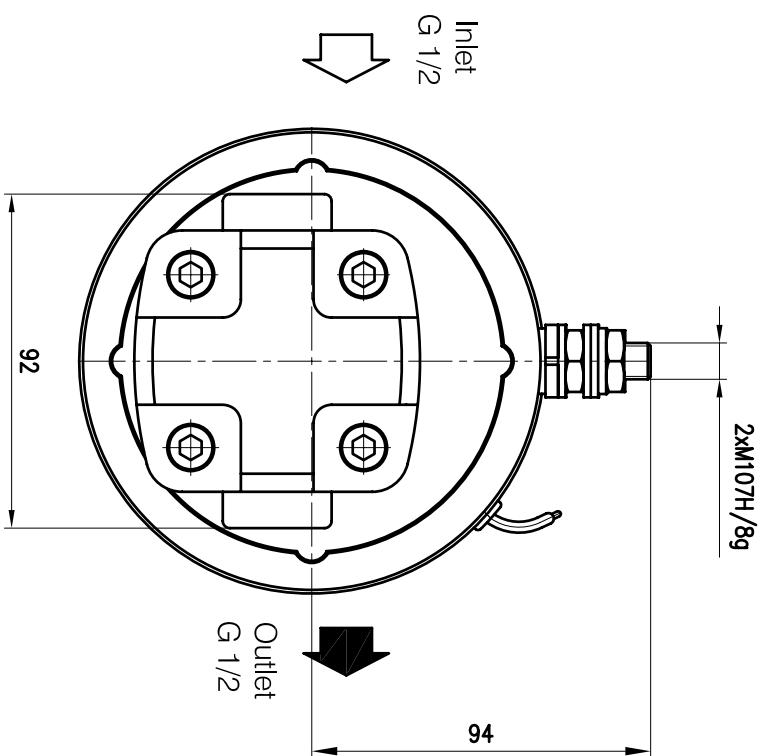

Bulmach

MOTOR-PUMPS UNIT

MOTOR - PUMP DCM 0.5/8/22-01-V/10A3.15X001G

Weight ~ 12 kg

MOTOR

DCM 0.5/8/22 - 01 - V
0.5 kW
80 V
S2 = 60 min.
2200 r.p.m.
compound

PUMP

10A3.15X001G
(3.15 cc/m/rev.)

MOTOR - PUMP DCM 3/2.4/35-01-V/10A3.15X001G

Weight ~ 12 kg

MOTOR

PUMP

DCM 0,5/8,0/22 - 01 - V 10A3.15X001G
0.5 kW (3.15 cc/m/rev.)
80 V
S2 = 60 min.
2200 r.p.m.
compound

*BULMACH LTD.
ul. Chełmska 21 budget.19,
00-724 Warsaw, Poland
Tel.: +48 22 840 65 68, +48 22 841 07 98,
+48 22 642 82 60, Fax: +48 22 112 12 23
e-mail: poczta@bulmach.pl
www.bulmach.pl*