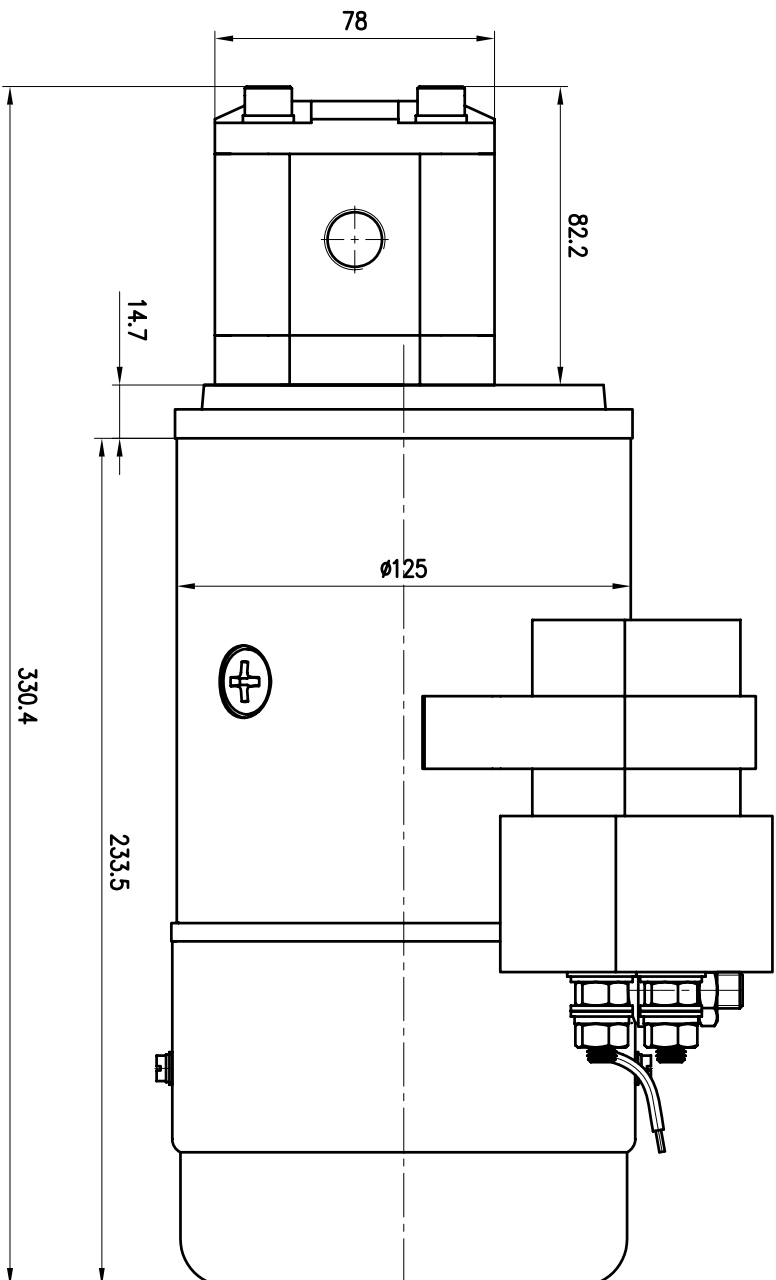

Bulmach

MOTOR-PUMPS UNIT

MOTOR - PUMP DCM 0.5/8/22-01-V/10A3.15X001G

Weight ~ 12 kg

MOTOR

DCM 0.5/8/22 - 01 - V
0.5 kW
80 V
S2 = 60 min.
2200 r.p.m.
compound

PUMP

10A3.15X001G
(3.15 cc/m/rev.)

MOTOR - PUMP DCM 3/2.4/35-01-V/10A3.15X001G

Weight ~ 12 kg

MOTOR

PUMP

DCM 0,5/8,0/22 - 01 - V 10A3.15X001G
0.5 kW (3.15 cc/m/rev.)
80 V
S2 = 60 min.
2200 r.p.m.
compound

*BULMACH LTD.
ul. Chełmska 21 budget.19,
00-724 Warsaw, Poland
Tel.: +48 22 840 65 68, +48 22 841 07 98,
+48 22 642 82 60, Fax: +48 22 112 12 23
e-mail: poczta@bulmach.pl
www.bulmach.pl*