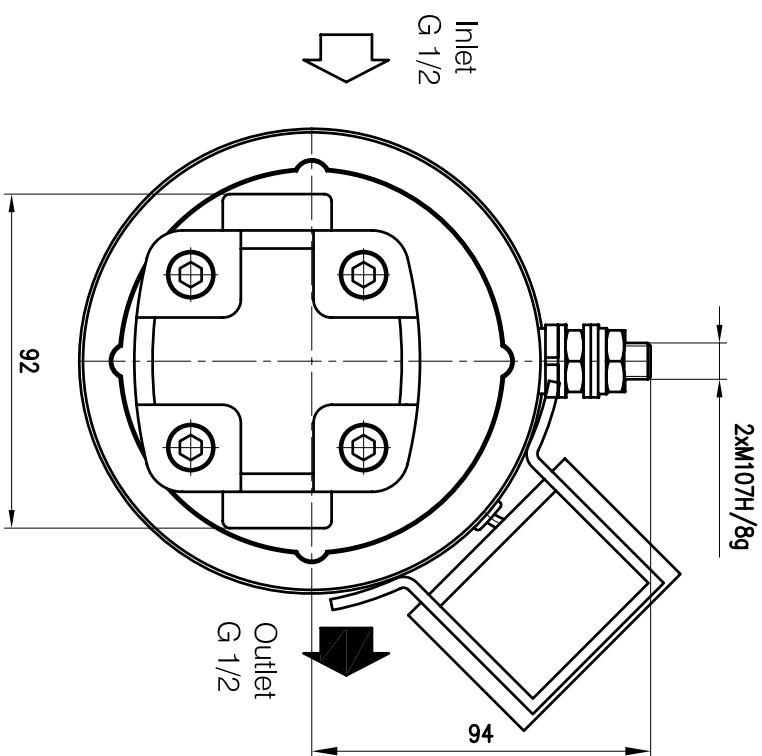

Bulmach

MOTOR-PUMPS UNIT

MOTOR - PUMP DCM 0.5/8/22-01-V/10A3.15X001G

Weight ~ 12 kg

MOTOR

DCM 0.5/8/22 - 01 - V
0.5 kW
80 V
S2 = 60 min.
2200 r.p.m.
compound

PUMP

10A3.15X001G
(3.15 cc/m/rev.)

MOTOR - PUMP DCM 3/2.4/35-01-V/10A3.15X001G

Weight ~ 12 kg

MOTOR

PUMP

DCM 0,5/8,0/22 - 01 - V 10A3.15X001G
0.5 kW (3.15 cc/m/rev.)
80 V
S2 = 60 min.
2200 r.p.m.
compound

*BULMACH LTD.
ul. Chełmska 21 budget.19,
00-724 Warsaw, Poland
Tel.: +48 22 840 65 68, +48 22 841 07 98,
+48 22 642 82 60, Fax: +48 22 112 12 23
e-mail: poczta@bulmach.pl
www.bulmach.pl*